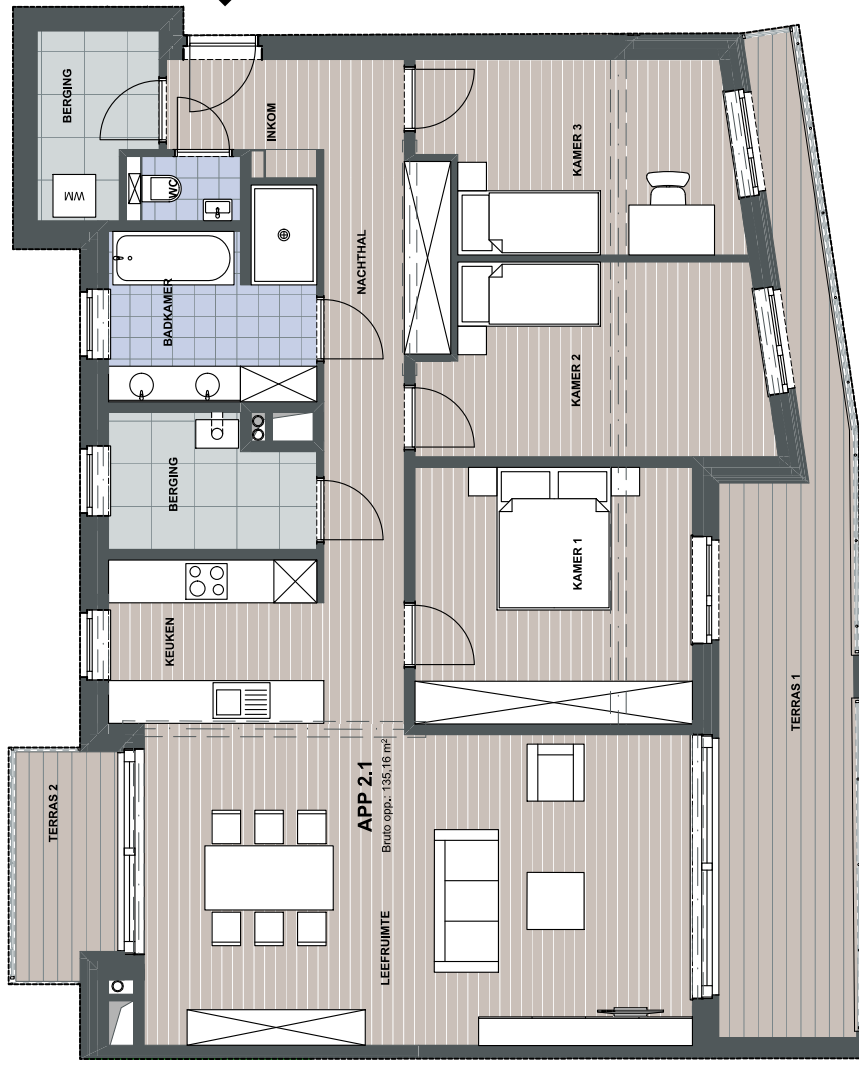

# Plan & Bouw

VERKADELINGEN WONINGBOUW APPARTEMENTSBOUW

Grote Leiestraat 201  
info@planenbouw.be

8570 Anzegem

056 980 271  
planenbouw.be

**Nivo +02**

Wenst U meer inlichtingen ?

Surf naar [www.planenbouw.be](http://www.planenbouw.be) of neem vrijblijvend contact met ons op.